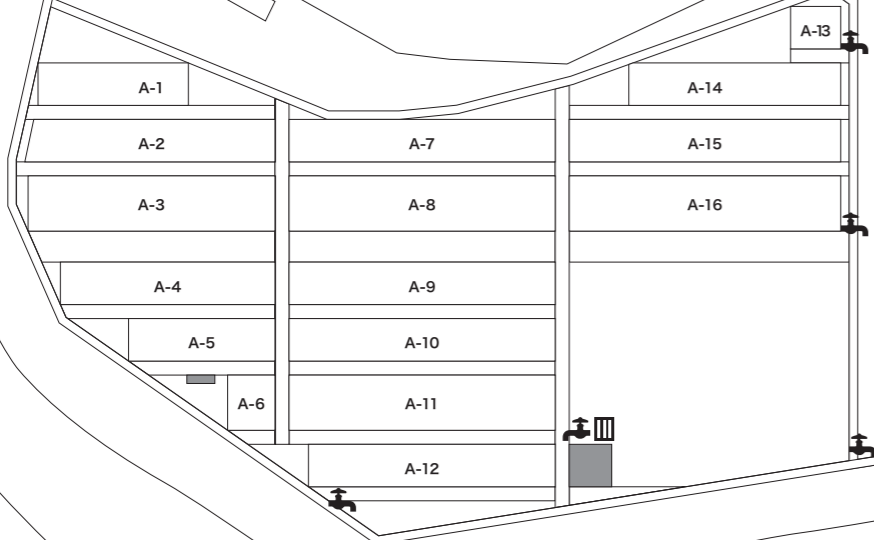

空き区画情報はお気軽に
お電話にてお問い合わせください

D区画

四季ごと豊かな恵みがいっぱいの公園型墓地

さくら・メモリアルパーク 第三期(D区画)分譲

■ 全22エリア ■ 1坪より分譲 ■ 永代使用料48.0万円/坪より ■ 年間管理料 5,000円/坪 ※1坪3.3㎡

園内設備

- 管理棟
- 休憩所
- 駐車場
- お手洗い
- 水汲み場
- 水桶
- ゴミ箱

墓地に関するご相談・お問い合わせは
9:00-17:00 月曜から金曜