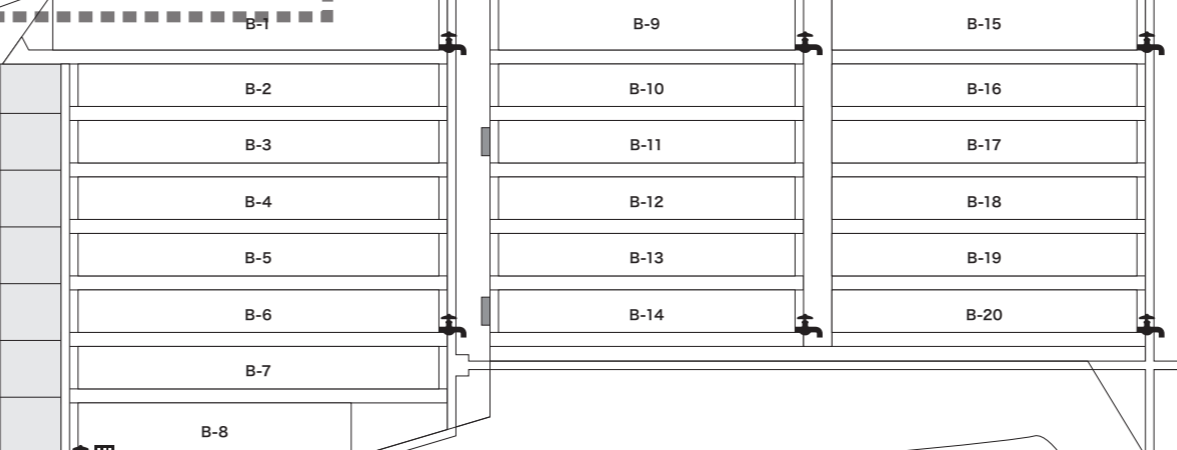

空き区画情報はお気軽に
お電話にてお問い合わせください

D区画

四季ごと豊かな恵みがいっぱいの公園型墓地

さくら・メモリアルパーク 第三期(D区画)分譲

■ 全22エリア ■ 1坪より分譲 ■ 永代使用料48.0万円/坪より ■ 年間管理料 5,000円/坪 ※1坪3.3㎡

園内設備

- 管理棟
- 休憩所
- 駐車場
- お手洗い
- 水汲み場
- 水桶
- ゴミ箱

墓地に関するご相談・お問い合わせは
9:00-17:00 月曜から金曜